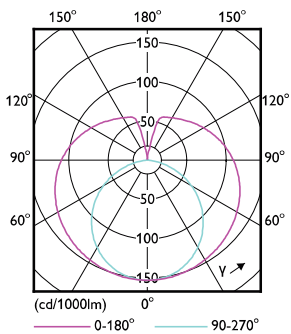

LEDtube 8W G13